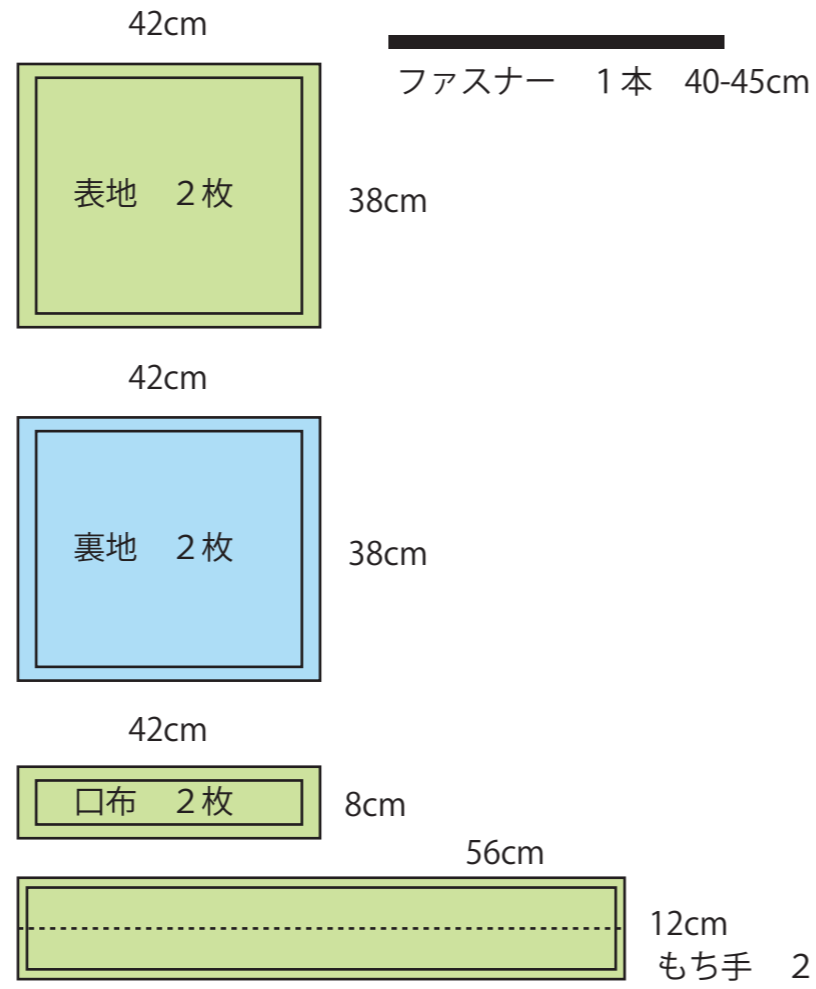

丸底トート 底型紙

コンビニのコピー機で200%に拡大